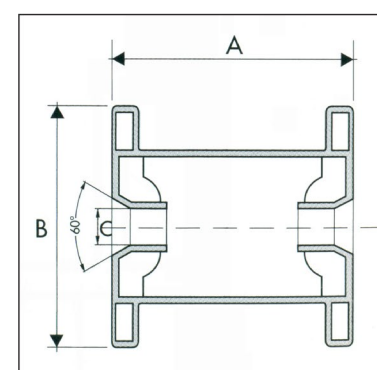

TABELLE IMBALLI

Bobina	Dimensioni mm			Peso netto kg (*)
	A	B	C	
DIN 125	125	125	16	3,8
DIN 160	160	160	22	6,5/8
DIN 200	200	200	22	16
DIN 250	200	250	22	25
DIN 355	200	355	36	45
P 5	114	160	20	5/6
P 10	135	200	21	10
P 15	140	250	21	15/20

(*) Altri pesi a richiesta

Bobina	Bobina/scatola	Dimensioni scatola mm LxLxH	Scatola/pallet	Peso netto pallet (kg*)
DIN 125	4	26x26x17	48	729,6
DIN 160	2	33x17x18	56	728
DIN 200	1	22x22x22	45	720
DIN 250	1	28,5x24x33	--	--
DIN 355	1	36x20,5x37	--	--
P 5	2	33x17x14,5	66	660
P 10	1	21x21x25	64	640
P 15	1	26x26x34	48	960